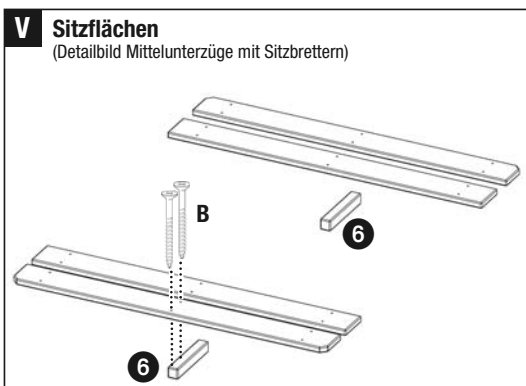

1248 WINNET00 Jugend-Picknicktisch (119 x 115 / L x B)

Montageanleitung / -hinweise

ACHTUNG: geeignet für Kinder ab 3 Jahren

Material / Maße:

Holzbauteile aus europäischem Lärchenholz, 119 x 115 cm (L x B)

Tischfläche: Höhe: 61,5 cm, Maße: 49,5 x 119 cm

Sitzflächen: Höhe: 34,5 cm, Maße: 24,5 x 119 cm

Seitenansicht mit Maßen

Trocknungsbedingt kann es sein, dass Bohrungen nicht genau überein passen. In diesem Fall bohren Sie die Löcher mit 8 mm nach.

Um Verletzungen zu vermeiden, bitte die Außenecken (wie im Detail dargestellt) an Ober-/Unterseite ausreichend abrunden.

Einzelteile

Anzahl	Bezeichnung	Abmessungen ¹
1	4 x Füße	22 x 120 x 807 mm
2	2 x Unterzüge für Sitzbretter	38 x 55 x 1140 mm
3	2 x Unterzüge für Tischfläche	38 x 55 x 490 mm
4	2 x Sitzbretter (innen)	22 x 120 x 1190 mm
5	2 x Sitzbretter (außen, abgeschrägt)	22 x 120 x 1190 mm
6	2 x Mittelunterzüge für Sitzbretter	38 x 40 x 235 mm
7	2 x Tischfläche (innen)	22 x 120 x 1190 mm
8	2 x Tischfläche (außen, abgeschrägt)	22 x 120 x 1190 mm
9	1 x Mittelunterzug für Tischfläche	38 x 40 x 485 mm

A	16 x Schlossschraube, verzinkt	M 8 x 70 mm
	16 x Hutmutter, verzinkt, für M 8	
	16 x Unterlegscheiben, Ø 24 für M 8	
B	48 x Spanplattenschrauben, A2	5 x 50 mm

Bitte beachten Sie

Dieses Produkt darf nur durch Erwachsene aufgebaut werden. Bauen Sie das Produkt nur wie in dieser Anleitung gezeigt auf. Prüfen Sie die Verschraubungen, das Material und die Kantenbeschaffenheit, sowohl vor Gebrauch des Spielgerätes, als auch in regelmäßigen Zeiträumen gründlich. Bitte heben Sie diese Anleitung zum Nachschlagen auf.