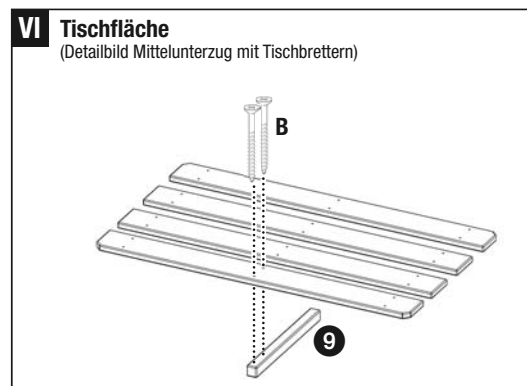

1248 WINNET00 Jugend-Picknicktisch (119 x 115 / L x B)

Montageanleitung / -hinweise

ACHTUNG: geeignet für Kinder ab 3 Jahren

Material / Maße:

Holzbauteile aus europäischem Lärchenholz, 119 x 115 cm (L x B)

Tischfläche: Höhe: 61,5 cm, Maße: 49,5 x 119 cm

Sitzflächen: Höhe: 34,5 cm, Maße: 24,5 x 119 cm

Seitenansicht mit Maßen

Trocknungsbedingt kann es sein, dass Bohrungen nicht genau überein passen. In diesem Fall bohren Sie die Löcher mit 8 mm nach.

Um Verletzungen zu vermeiden, bitte die Außenecken (wie im Detail dargestellt) an Ober-/Unterseite ausreichend abrunden.

Einzelteile

Anzahl	Bezeichnung	Abmessungen ¹
1	4 x Füße	22 x 120 x 807 mm
2	2 x Unterzüge für Sitzbretter	38 x 55 x 1140 mm
3	2 x Unterzüge für Tischfläche	38 x 55 x 490 mm
4	2 x Sitzbretter (innen)	22 x 120 x 1190 mm
5	2 x Sitzbretter (außen, abgeschrägt)	22 x 120 x 1190 mm
6	2 x Mittelunterzüge für Sitzbretter	38 x 40 x 235 mm
7	2 x Tischfläche (innen)	22 x 120 x 1190 mm
8	2 x Tischfläche (außen, abgeschrägt)	22 x 120 x 1190 mm
9	1 x Mittelunterzug für Tischfläche	38 x 40 x 485 mm

A	16 x Schlossschraube, verzinkt	M 8 x 70 mm
	16 x Hutmutter, verzinkt, für M 8	
	16 x Unterlegscheiben, Ø 24 für M 8	
B	48 x Spanplattenschrauben, A2	5 x 50 mm

Bitte beachten Sie

Dieses Produkt darf nur durch Erwachsene aufgebaut werden. Bauen Sie das Produkt nur wie in dieser Anleitung gezeigt auf. Prüfen Sie die Verschraubungen, das Material und die Kantenbeschaffenheit, sowohl vor Gebrauch des Spielgerätes, als auch in regelmäßigen Zeiträumen gründlich. Bitte heben Sie diese Anleitung zum Nachschlagen auf.