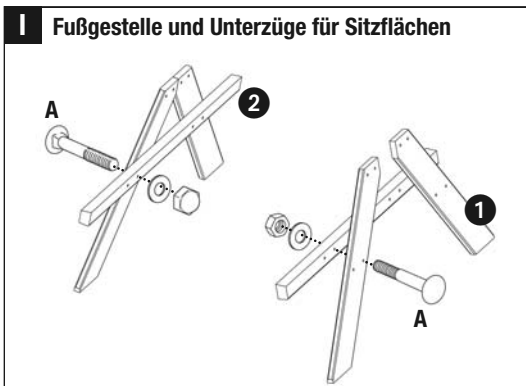

1248 WINNET00 Jugend-Picknicktisch (119 x 115 / L x B)

Montageanleitung / -hinweise

ACHTUNG: geeignet für Kinder ab 3 Jahren

Material / Maße:

Holzbauteile aus europäischem Lärchenholz, 119 x 115 cm (L x B)

Tischfläche: Höhe: 61,5 cm, Maße: 49,5 x 119 cm

Sitzflächen: Höhe: 34,5 cm, Maße: 24,5 x 119 cm

Seitenansicht mit Maßen

Trocknungsbedingt kann es sein, dass Bohrungen nicht genau überein passen. In diesem Fall bohren Sie die Löcher mit 8 mm nach.

Um Verletzungen zu vermeiden, bitte die Außenecken (wie im Detail dargestellt) an Ober-/Unterseite ausreichend abrunden.

Einzelteile

Anzahl	Bezeichnung	Abmessungen ¹
1	4 x Füße	22 x 120 x 807 mm
2	2 x Unterzüge für Sitzbretter	38 x 55 x 1140 mm
3	2 x Unterzüge für Tischfläche	38 x 55 x 490 mm
4	2 x Sitzbretter (innen)	22 x 120 x 1190 mm
5	2 x Sitzbretter (außen, abgeschrägt)	22 x 120 x 1190 mm
6	2 x Mittelunterzüge für Sitzbretter	38 x 40 x 235 mm
7	2 x Tischfläche (innen)	22 x 120 x 1190 mm
8	2 x Tischfläche (außen, abgeschrägt)	22 x 120 x 1190 mm
9	1 x Mittelunterzug für Tischfläche	38 x 40 x 485 mm

A	16 x Schlossschraube, verzinkt	M 8 x 70 mm
	16 x Hutmutter, verzinkt, für M 8	
	16 x Unterlegscheiben, Ø 24 für M 8	
B	48 x Spanplattenschrauben, A2	5 x 50 mm

Bitte beachten Sie

Dieses Produkt darf nur durch Erwachsene aufgebaut werden. Bauen Sie das Produkt nur wie in dieser Anleitung gezeigt auf. Prüfen Sie die Verschraubungen, das Material und die Kantenbeschaffenheit, sowohl vor Gebrauch des Spielgerätes, als auch in regelmäßigen Zeiträumen gründlich. Bitte heben Sie diese Anleitung zum Nachschlagen auf.