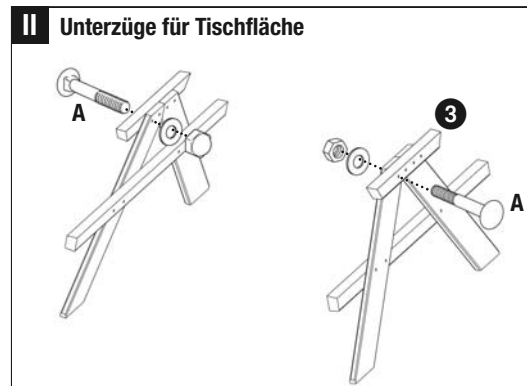

1248 WINNET00 Jugend-Picknicktisch (119 x 115 / L x B)

Montageanleitung / -hinweise

ACHTUNG: geeignet für Kinder ab 3 Jahren

Material / Maße:

Holzbauteile aus europäischem Lärchenholz, 119 x 115 cm (L x B)

Tischfläche: Höhe: 61,5 cm, Maße: 49,5 x 119 cm

Sitzflächen: Höhe: 34,5 cm, Maße: 24,5 x 119 cm

Seitenansicht mit Maßen

Trocknungsbedingt kann es sein, dass Bohrungen nicht genau überein passen. In diesem Fall bohren Sie die Löcher mit 8 mm nach.

Um Verletzungen zu vermeiden, bitte die Außenecken (wie im Detail dargestellt) an Ober-/Unterseite ausreichend abrunden.

Einzelteile

Anzahl	Bezeichnung	Abmessungen ¹
1	4 x Füße	22 x 120 x 807 mm
2	2 x Unterzüge für Sitzbretter	38 x 55 x 1140 mm
3	2 x Unterzüge für Tischfläche	38 x 55 x 490 mm
4	2 x Sitzbretter (innen)	22 x 120 x 1190 mm
5	2 x Sitzbretter (außen, abgeschrägt)	22 x 120 x 1190 mm
6	2 x Mittelunterzüge für Sitzbretter	38 x 40 x 235 mm
7	2 x Tischfläche (innen)	22 x 120 x 1190 mm
8	2 x Tischfläche (außen, abgeschrägt)	22 x 120 x 1190 mm
9	1 x Mittelunterzug für Tischfläche	38 x 40 x 485 mm

A	16 x Schlossschraube, verzinkt	M 8 x 70 mm
	16 x Hutmutter, verzinkt, für M 8	
	16 x Unterlegscheiben, Ø 24 für M 8	
B	48 x Spanplattenschrauben, A2	5 x 50 mm

Bitte beachten Sie

Dieses Produkt darf nur durch Erwachsene aufgebaut werden. Bauen Sie das Produkt nur wie in dieser Anleitung gezeigt auf. Prüfen Sie die Verschraubungen, das Material und die Kantenbeschaffenheit, sowohl vor Gebrauch des Spielgerätes, als auch in regelmäßigen Zeiträumen gründlich. Bitte heben Sie diese Anleitung zum Nachschlagen auf.