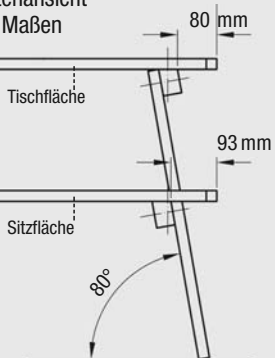

1248 WINNET00 Jugend-Picknicktisch (119 x 115 / L x B)

Montageanleitung / -hinweise

ACHTUNG: geeignet für Kinder ab 3 Jahren

Material / Maße:

Holzbauteile aus europäischem Lärchenholz, 119 x 115 cm (L x B)

Tischfläche: Höhe: 61,5 cm, Maße: 49,5 x 119 cm

Sitzflächen: Höhe: 34,5 cm, Maße: 24,5 x 119 cm

Seitenansicht mit Maßen

Trocknungsbedingt kann es sein, dass Bohrungen nicht genau überein passen. In diesem Fall bohren Sie die Löcher mit 8 mm nach.

Um Verletzungen zu vermeiden, bitte die Außenecken (wie im Detail dargestellt) an Ober-/Unterseite ausreichend abrunden.

Einzelteile

Anzahl	Bezeichnung	Abmessungen ¹
1	4 x Füße	22 x 120 x 807 mm
2	2 x Unterzüge für Sitzbretter	38 x 55 x 1140 mm
3	2 x Unterzüge für Tischfläche	38 x 55 x 490 mm
4	2 x Sitzbretter (innen)	22 x 120 x 1190 mm
5	2 x Sitzbretter (außen, abgeschrägt)	22 x 120 x 1190 mm
6	2 x Mittelunterzüge für Sitzbretter	38 x 40 x 235 mm
7	2 x Tischfläche (innen)	22 x 120 x 1190 mm
8	2 x Tischfläche (außen, abgeschrägt)	22 x 120 x 1190 mm
9	1 x Mittelunterzug für Tischfläche	38 x 40 x 485 mm

A	16 x Schlossschraube, verzinkt	M 8 x 70 mm
	16 x Hutmutter, verzinkt, für M 8	
	16 x Unterlegscheiben, Ø 24 für M 8	
B	48 x Spanplattenschrauben, A2	5 x 50 mm

Bitte beachten Sie

Dieses Produkt darf nur durch Erwachsene aufgebaut werden. Bauen Sie das Produkt nur wie in dieser Anleitung gezeigt auf. Prüfen Sie die Verschraubungen, das Material und die Kantenbeschaffenheit, sowohl vor Gebrauch des Spielgerätes, als auch in regelmäßigen Zeiträumen gründlich. Bitte heben Sie diese Anleitung zum Nachschlagen auf.