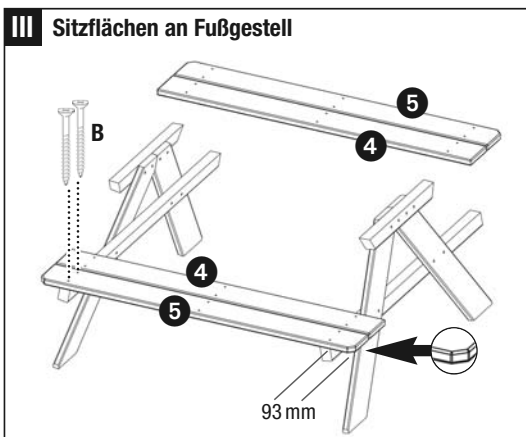

1248 WINNET00 Jugend-Picknicktisch (119 x 115 / L x B)

Montageanleitung / -hinweise

ACHTUNG: geeignet für Kinder ab 3 Jahren

Material / Maße:

Holzbauteile aus europäischem Lärchenholz, 119 x 115 cm (L x B)

Tischfläche: Höhe: 61,5 cm, Maße: 49,5 x 119 cm

Sitzflächen: Höhe: 34,5 cm, Maße: 24,5 x 119 cm

Seitenansicht mit Maßen

Trocknungsbedingt kann es sein, dass Bohrungen nicht genau überein passen. In diesem Fall bohren Sie die Löcher mit 8 mm nach.

Um Verletzungen zu vermeiden, bitte die Außenecken (wie im Detail dargestellt) an Ober-/Unterseite ausreichend abrunden.

Einzelteile

Anzahl	Bezeichnung	Abmessungen ¹
1	4 x Füße	22 x 120 x 807 mm
2	2 x Unterzüge für Sitzbretter	38 x 55 x 1140 mm
3	2 x Unterzüge für Tischfläche	38 x 55 x 490 mm
4	2 x Sitzbretter (innen)	22 x 120 x 1190 mm
5	2 x Sitzbretter (außen, abgeschrägt)	22 x 120 x 1190 mm
6	2 x Mittelunterzüge für Sitzbretter	38 x 40 x 235 mm
7	2 x Tischfläche (innen)	22 x 120 x 1190 mm
8	2 x Tischfläche (außen, abgeschrägt)	22 x 120 x 1190 mm
9	1 x Mittelunterzug für Tischfläche	38 x 40 x 485 mm

A	16 x Schlossschraube, verzinkt	M 8 x 70 mm
	16 x Hutmutter, verzinkt, für M 8	
	16 x Unterlegscheiben, Ø 24 für M 8	
B	48 x Spanplattenschrauben, A2	5 x 50 mm

Bitte beachten Sie

Dieses Produkt darf nur durch Erwachsene aufgebaut werden. Bauen Sie das Produkt nur wie in dieser Anleitung gezeigt auf. Prüfen Sie die Verschraubungen, das Material und die Kantenbeschaffenheit, sowohl vor Gebrauch des Spielgerätes, als auch in regelmäßigen Zeiträumen gründlich. Bitte heben Sie diese Anleitung zum Nachschlagen auf.