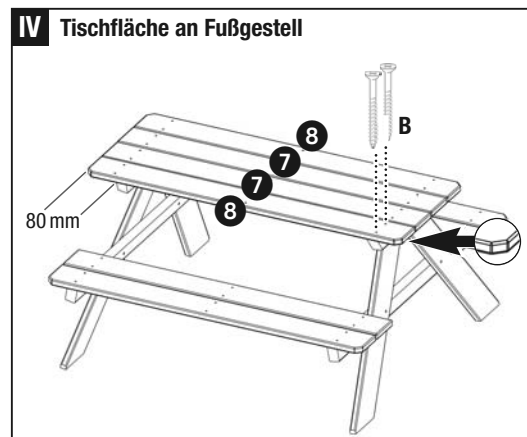

1248 WINNET00 Jugend-Picknicktisch (119 x 115 / L x B)

Montageanleitung / -hinweise

ACHTUNG: geeignet für Kinder ab 3 Jahren

Material / Maße:

Holzbauteile aus europäischem Lärchenholz, 119 x 115 cm (L x B)

Tischfläche: Höhe: 61,5 cm, Maße: 49,5 x 119 cm

Sitzflächen: Höhe: 34,5 cm, Maße: 24,5 x 119 cm

Seitenansicht mit Maßen

Trocknungsbedingt kann es sein, dass Bohrungen nicht genau überein passen. In diesem Fall bohren Sie die Löcher mit 8 mm nach.

Um Verletzungen zu vermeiden, bitte die Außenecken (wie im Detail dargestellt) an Ober-/Unterseite ausreichend abrunden.

Einzelteile

Anzahl	Bezeichnung	Abmessungen ¹
1	4 x Füße	22 x 120 x 807 mm
2	2 x Unterzüge für Sitzbretter	38 x 55 x 1140 mm
3	2 x Unterzüge für Tischfläche	38 x 55 x 490 mm
4	2 x Sitzbretter (innen)	22 x 120 x 1190 mm
5	2 x Sitzbretter (außen, abgeschrägt)	22 x 120 x 1190 mm
6	2 x Mittelunterzüge für Sitzbretter	38 x 40 x 235 mm
7	2 x Tischfläche (innen)	22 x 120 x 1190 mm
8	2 x Tischfläche (außen, abgeschrägt)	22 x 120 x 1190 mm
9	1 x Mittelunterzug für Tischfläche	38 x 40 x 485 mm

A	16 x Schlossschraube, verzinkt	M 8 x 70 mm
	16 x Hutmutter, verzinkt, für M 8	
	16 x Unterlegscheiben, Ø 24 für M 8	
B	48 x Spanplattenschrauben, A2	5 x 50 mm

Bitte beachten Sie

Dieses Produkt darf nur durch Erwachsene aufgebaut werden. Bauen Sie das Produkt nur wie in dieser Anleitung gezeigt auf. Prüfen Sie die Verschraubungen, das Material und die Kantenbeschaffenheit, sowohl vor Gebrauch des Spielgerätes, als auch in regelmäßigen Zeiträumen gründlich. Bitte heben Sie diese Anleitung zum Nachschlagen auf.