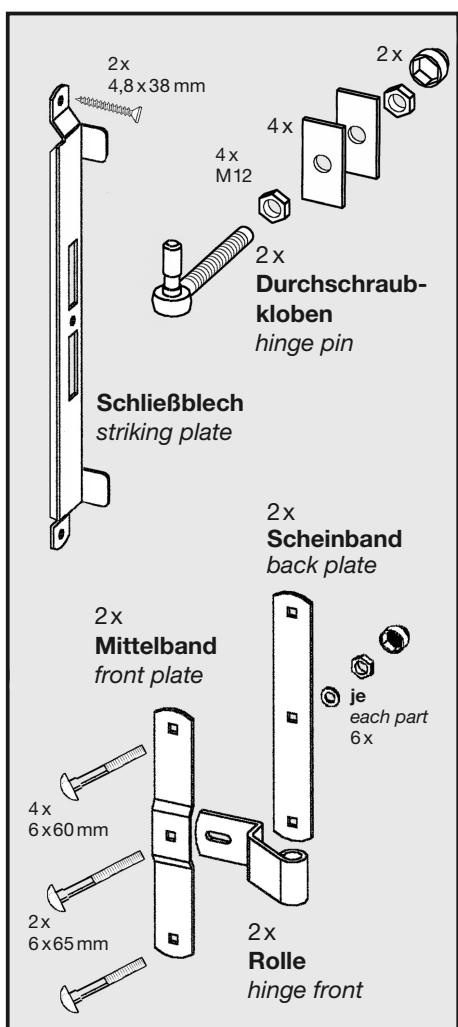

## Beschlagsatz, weiß

Edelstahl, weiß beschichtet,  
für DIN rechts/links

**hardware set,  
stainless steel, white coated**  
*(right-hand or left-hand gate)*

nur für / only for  
**LONGLIFE ROMO / RIVA**  
Tore / gates

**Die Montageschritte entnehmen Sie der Montageanleitung, die Ihrer LONGLIFE Lieferung beiliegt.**

*The fitting of the handle is described in the separate fitting instructions included in your LONGLIFE shipment.*