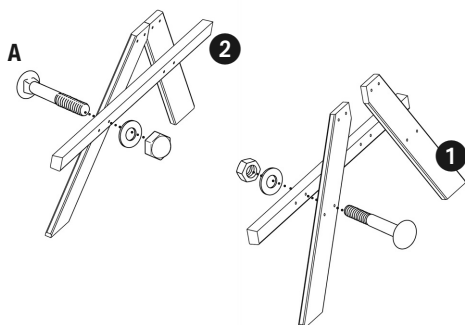

1247 WINNET00 Kinder-Picknicktisch (89 x 89/L x B)

Montageanleitung / -hinweise

Material /Maße:

Holzbauteile aus
europäischem Lärchenholz,
89 x 89 cm (L x B)

Tischfläche: Höhe: 50,5 cm,
Maße: 37 x 89 cm

Sitzflächen: Höhe: 28,5 cm,
Maße: 18 x 89 cm

Seitenansicht mit Maßen

I Füße und Unterzüge für Sitzflächen

II Unterzüge für Tischfläche

Trocknungsbedingt kann es sein, **dass Bohrungen nicht genau** überein passen. In diesem Fall bohren Sie die Löcher mit 6 mm nach.

III Sitzflächen an Fußgestell

IV Tischfläche an Fußgestell

Um Verletzungen zu vermeiden, bitte **die Außenecken** (wie im Detail dargestellt) an Ober-/Unterseite ausreichend abrunden.

Einzelteile

Anzahl	Bezeichnung	Abmessungen ¹
① 4 x	Füße	18 x 88 x 663 mm
② 2 x	Unterzüge für Sitzbretter	30 x 38 x 890 mm
③ 2 x	Unterzüge für Tischfläche	30 x 38 x 363 mm
④ 2 x	Sitzbretter (innen)	18 x 88 x 890 mm
⑤ 2 x	Sitzbretter (außen, abgeschrägt)	18 x 88 x 890 mm
⑥ 2 x	Tischbretter (innen)	18 x 88 x 890 mm
⑦ 2 x	Tischbretter (außen, abgeschrägt)	18 x 88 x 890 mm

A	12 x Schlossschraube, verzinkt	M 6 x 55 mm
	12 x Hutmutter, verzinkt, für M 6	
	12 x Unterlegscheiben, Ø 18 für M 6	
B	32 x Spanplattenschrauben, A2	4 x 40 mm

Bitte beachten Sie

Dieses Produkt darf nur durch Erwachsene aufgebaut werden. Bauen Sie das Produkt nur wie in dieser Anleitung gezeigt auf. Prüfen Sie die Verschraubungen, das Material und die Kantenbeschaffenheit, sowohl vor Gebrauch des Spielgerätes, als auch in regelmäßigen Zeiträumen gründlich. Bitte heben Sie diese Anleitung zum Nachschlagen auf.