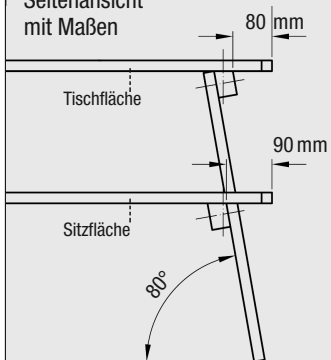

1247 WINNET00 Kinder-Picknicktisch (89 x 89/L x B)

Montageanleitung / -hinweise

Material /Maße:

Holzbauteile aus
europäischem Lärchenholz,
89 x 89 cm (L x B)

Tischfläche: Höhe: 50,5 cm,
Maße: 37 x 89 cm

Sitzflächen: Höhe: 28,5 cm,
Maße: 18 x 89 cm

Seitenansicht mit Maßen

I Füße und Unterzüge für Sitzflächen

II Unterzüge für Tischfläche

Trocknungsbedingt kann es sein, **dass Bohrungen nicht genau** überein passen. In diesem Fall bohren Sie die Löcher mit 6 mm nach.

III Sitzflächen an Fußgestell

IV Tischfläche an Fußgestell

Um Verletzungen zu vermeiden, bitte **die Außenecken** (wie im Detail dargestellt) an Ober-/Unterseite ausreichend abrunden.

Einzelteile

Anzahl	Bezeichnung	Abmessungen ¹
① 4 x	Füße	18 x 88 x 663 mm
② 2 x	Unterzüge für Sitzbretter	30 x 38 x 890 mm
③ 2 x	Unterzüge für Tischfläche	30 x 38 x 363 mm
④ 2 x	Sitzbretter (innen)	18 x 88 x 890 mm
⑤ 2 x	Sitzbretter (außen, abgeschrägt)	18 x 88 x 890 mm
⑥ 2 x	Tischbretter (innen)	18 x 88 x 890 mm
⑦ 2 x	Tischbretter (außen, abgeschrägt)	18 x 88 x 890 mm

A	12 x Schlossschraube, verzinkt	M 6 x 55 mm
	12 x Hutmutter, verzinkt, für M 6	
	12 x Unterlegscheiben, Ø 18 für M 6	
B	32 x Spanplattenschrauben, A2	4 x 40 mm

Bitte beachten Sie

Dieses Produkt darf nur durch Erwachsene aufgebaut werden. Bauen Sie das Produkt nur wie in dieser Anleitung gezeigt auf. Prüfen Sie die Verschraubungen, das Material und die Kantenbeschaffenheit, sowohl vor Gebrauch des Spielgerätes, als auch in regelmäßigen Zeiträumen gründlich. Bitte heben Sie diese Anleitung zum Nachschlagen auf.