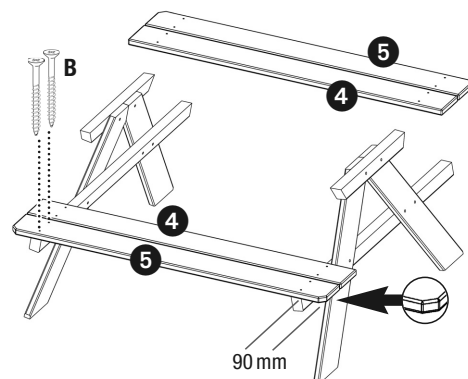

1247 WINNET00 Kinder-Picknicktisch (89 x 89/L x B)

Montageanleitung / -hinweise

Material /Maße:

Holzbauteile aus
europäischem Lärchenholz,
89 x 89 cm (L x B)

Tischfläche: Höhe: 50,5 cm,
Maße: 37 x 89 cm

Sitzflächen: Höhe: 28,5 cm,
Maße: 18 x 89 cm

Seitenansicht mit Maßen

I Füße und Unterzüge für Sitzflächen

II Unterzüge für Tischfläche

Trocknungsbedingt kann es sein, **dass Bohrungen nicht genau** überein passen. In diesem Fall bohren Sie die Löcher mit 6 mm nach.

III Sitzflächen an Fußgestell

IV Tischfläche an Fußgestell

Um Verletzungen zu vermeiden, bitte **die Außenecken** (wie im Detail dargestellt) an Ober-/Unterseite ausreichend abrunden.

Einzelteile

Anzahl	Bezeichnung	Abmessungen ¹
① 4 x	Füße	18 x 88 x 663 mm
② 2 x	Unterzüge für Sitzbretter	30 x 38 x 890 mm
③ 2 x	Unterzüge für Tischfläche	30 x 38 x 363 mm
④ 2 x	Sitzbretter (innen)	18 x 88 x 890 mm
⑤ 2 x	Sitzbretter (außen, abgeschrägt)	18 x 88 x 890 mm
⑥ 2 x	Tischbretter (innen)	18 x 88 x 890 mm
⑦ 2 x	Tischbretter (außen, abgeschrägt)	18 x 88 x 890 mm

A	12 x Schlossschraube, verzinkt	M 6 x 55 mm
	12 x Hutmutter, verzinkt, für M 6	
	12 x Unterlegscheiben, Ø 18 für M 6	
B	32 x Spanplattenschrauben, A2	4 x 40 mm

Bitte beachten Sie

Dieses Produkt darf nur durch Erwachsene aufgebaut werden. Bauen Sie das Produkt nur wie in dieser Anleitung gezeigt auf. Prüfen Sie die Verschraubungen, das Material und die Kantenbeschaffenheit, sowohl vor Gebrauch des Spielgerätes, als auch in regelmäßigen Zeiträumen gründlich. Bitte heben Sie diese Anleitung zum Nachschlagen auf.