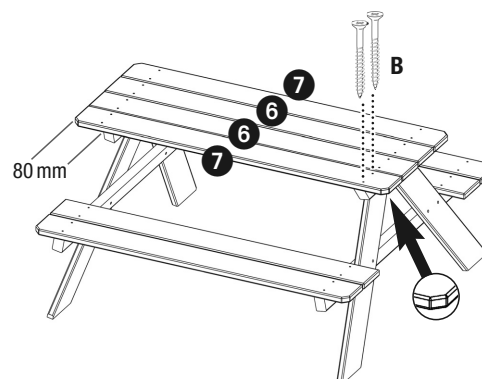

1247 WINNET00 Kinder-Picknicktisch (89 x 89/L x B)

Montageanleitung / -hinweise

Material /Maße:

Holzbauteile aus
europäischem Lärchenholz,
89 x 89 cm (L x B)

Tischfläche: Höhe: 50,5 cm,
Maße: 37 x 89 cm

Sitzflächen: Höhe: 28,5 cm,
Maße: 18 x 89 cm

Seitenansicht mit Maßen

I Füße und Unterzüge für Sitzflächen

II Unterzüge für Tischfläche

Trocknungsbedingt kann es sein, **dass Bohrungen nicht genau** überein passen. In diesem Fall bohren Sie die Löcher mit 6 mm nach.

III Sitzflächen an Fußgestell

IV Tischfläche an Fußgestell

Um Verletzungen zu vermeiden, bitte **die Außenecken** (wie im Detail dargestellt) an Ober-/Unterseite ausreichend abrunden.

Einzelteile

Anzahl	Bezeichnung	Abmessungen ¹
① 4 x	Füße	18 x 88 x 663 mm
② 2 x	Unterzüge für Sitzbretter	30 x 38 x 890 mm
③ 2 x	Unterzüge für Tischfläche	30 x 38 x 363 mm
④ 2 x	Sitzbretter (innen)	18 x 88 x 890 mm
⑤ 2 x	Sitzbretter (außen, abgeschrägt)	18 x 88 x 890 mm
⑥ 2 x	Tischbretter (innen)	18 x 88 x 890 mm
⑦ 2 x	Tischbretter (außen, abgeschrägt)	18 x 88 x 890 mm

A	12 x Schlossschraube, verzinkt	M 6 x 55 mm
	12 x Hutmutter, verzinkt, für M 6	
	12 x Unterlegscheiben, Ø 18 für M 6	
B	32 x Spanplattenschrauben, A2	4 x 40 mm

Bitte beachten Sie

Dieses Produkt darf nur durch Erwachsene aufgebaut werden. Bauen Sie das Produkt nur wie in dieser Anleitung gezeigt auf. Prüfen Sie die Verschraubungen, das Material und die Kantenbeschaffenheit, sowohl vor Gebrauch des Spielgerätes, als auch in regelmäßigen Zeiträumen gründlich. Bitte heben Sie diese Anleitung zum Nachschlagen auf.