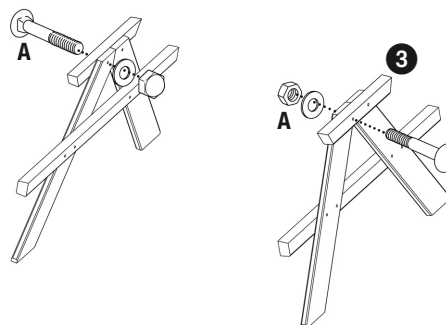

1247 WINNET00 Kinder-Picknicktisch (89 x 89/L x B)

Montageanleitung / -hinweise

Material /Maße:

Holzbauteile aus
europäischem Lärchenholz,
89 x 89 cm (L x B)

Tischfläche: Höhe: 50,5 cm,
Maße: 37 x 89 cm

Sitzflächen: Höhe: 28,5 cm,
Maße: 18 x 89 cm

Seitenansicht mit Maßen

I Füße und Unterzüge für Sitzflächen

II Unterzüge für Tischfläche

Trocknungsbedingt kann es sein, **dass Bohrungen nicht genau** überein passen. In diesem Fall bohren Sie die Löcher mit 6 mm nach.

III Sitzflächen an Fußgestell

IV Tischfläche an Fußgestell

Um Verletzungen zu vermeiden, bitte **die Außenecken** (wie im Detail dargestellt) an Ober-/Unterseite ausreichend abrunden.

Einzelteile

Anzahl	Bezeichnung	Abmessungen ¹
① 4 x	Füße	18 x 88 x 663 mm
② 2 x	Unterzüge für Sitzbretter	30 x 38 x 890 mm
③ 2 x	Unterzüge für Tischfläche	30 x 38 x 363 mm
④ 2 x	Sitzbretter (innen)	18 x 88 x 890 mm
⑤ 2 x	Sitzbretter (außen, abgeschrägt)	18 x 88 x 890 mm
⑥ 2 x	Tischbretter (innen)	18 x 88 x 890 mm
⑦ 2 x	Tischbretter (außen, abgeschrägt)	18 x 88 x 890 mm

A	12 x Schlossschraube, verzinkt	M 6 x 55 mm
	12 x Hutmutter, verzinkt, für M 6	
	12 x Unterlegscheiben, Ø 18 für M 6	
B	32 x Spanplattenschrauben, A2	4 x 40 mm

Bitte beachten Sie

Dieses Produkt darf nur durch Erwachsene aufgebaut werden. Bauen Sie das Produkt nur wie in dieser Anleitung gezeigt auf. Prüfen Sie die Verschraubungen, das Material und die Kantenbeschaffenheit, sowohl vor Gebrauch des Spielgerätes, als auch in regelmäßigen Zeiträumen gründlich. Bitte heben Sie diese Anleitung zum Nachschlagen auf.